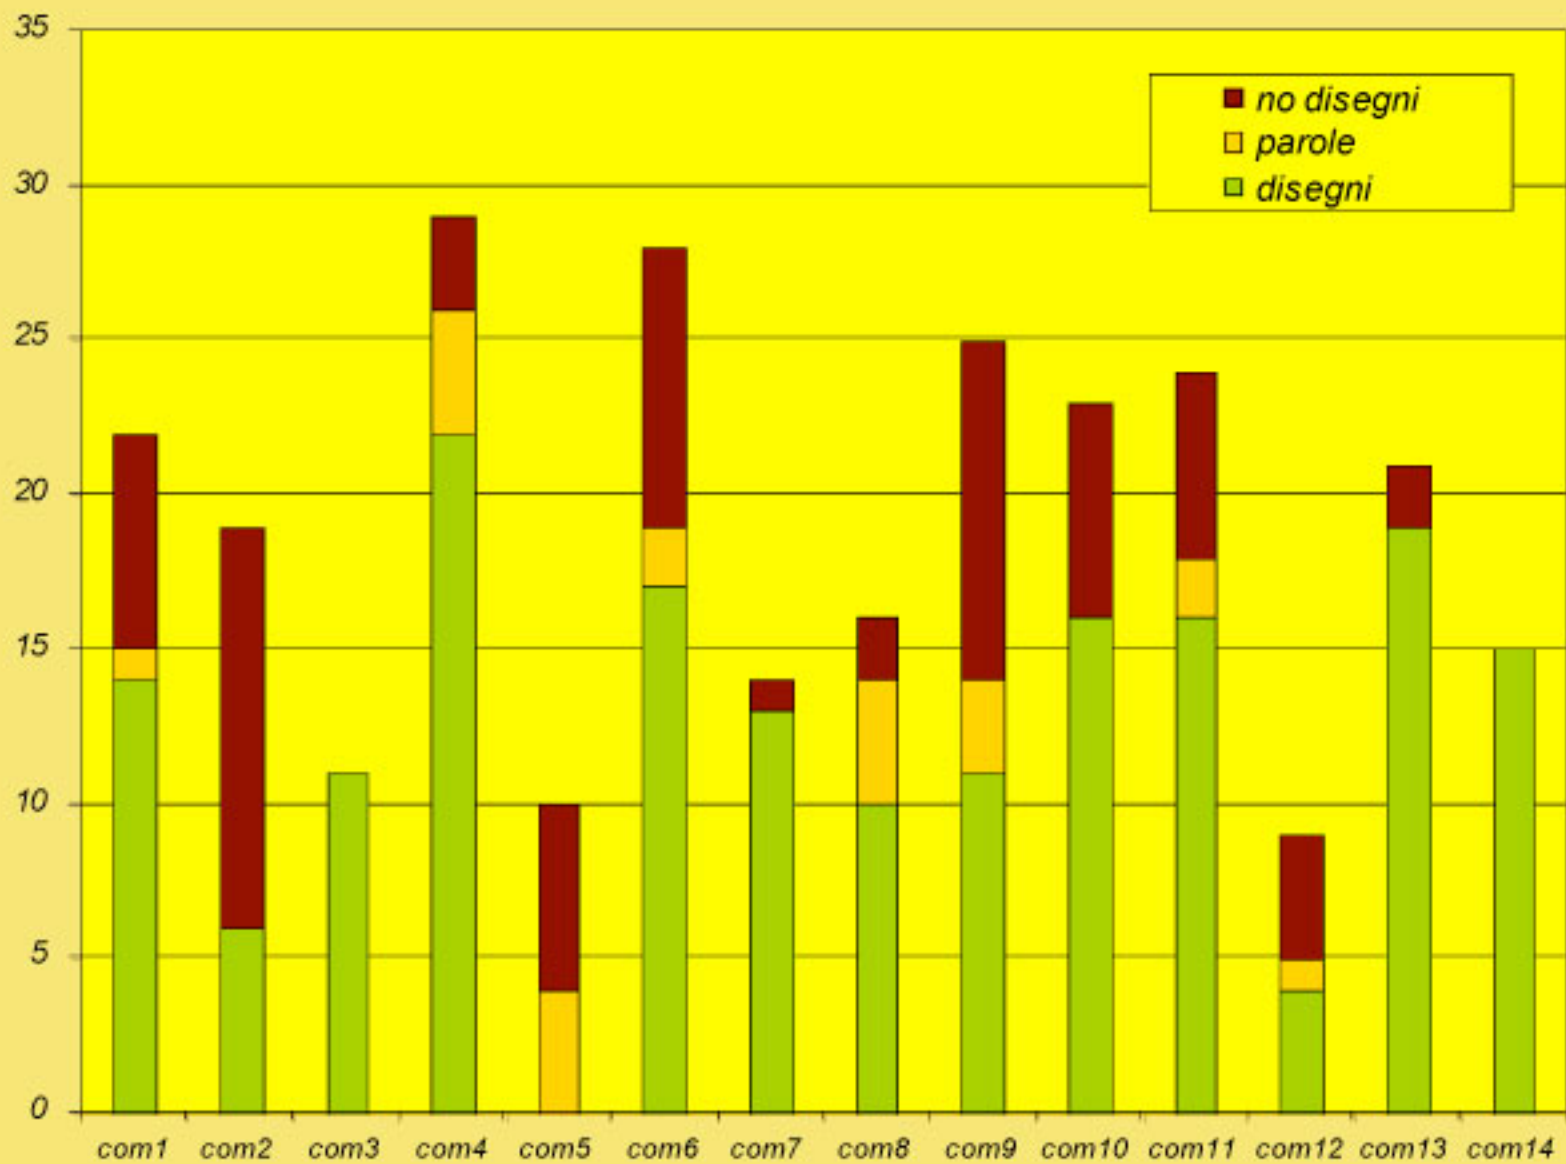

Immagini

Nella seconda parte del questionario viene chiesto agli operatori di esprimere con un'immagine le situazione delle riunioni di équipe.

Totale questionari 266

Totale disegni 174

Totale frasi 21

Confusione-Organizzazione

Dispersione-Coesione

Integrazione-Scissione

Agonismo-Cooperazione

Alta intensità emotiva- freddezza formalismo

Alta intensità emotiva- formalismo freddezza

*“Vedo una nave in un
oceano in burrasca.
Talvolta alcuni
passeggeri vengono buttati
in mare come in pasto agli
squali”*

Isolamento - senso di appartenenza

Paritetico - gerarchico

Paritetico - gerarchico

“La Bosnia degli anni '90: paesaggio di una città lacerata, semideserta, la gente nascosta o impaurita che scappa, mentre soldati con i carroarmati sparano.

Il colore prevalente è grigio-mattone ed il cielo è coperto”

Nota: "disegno eseguito insieme ad un ospite della comunità"